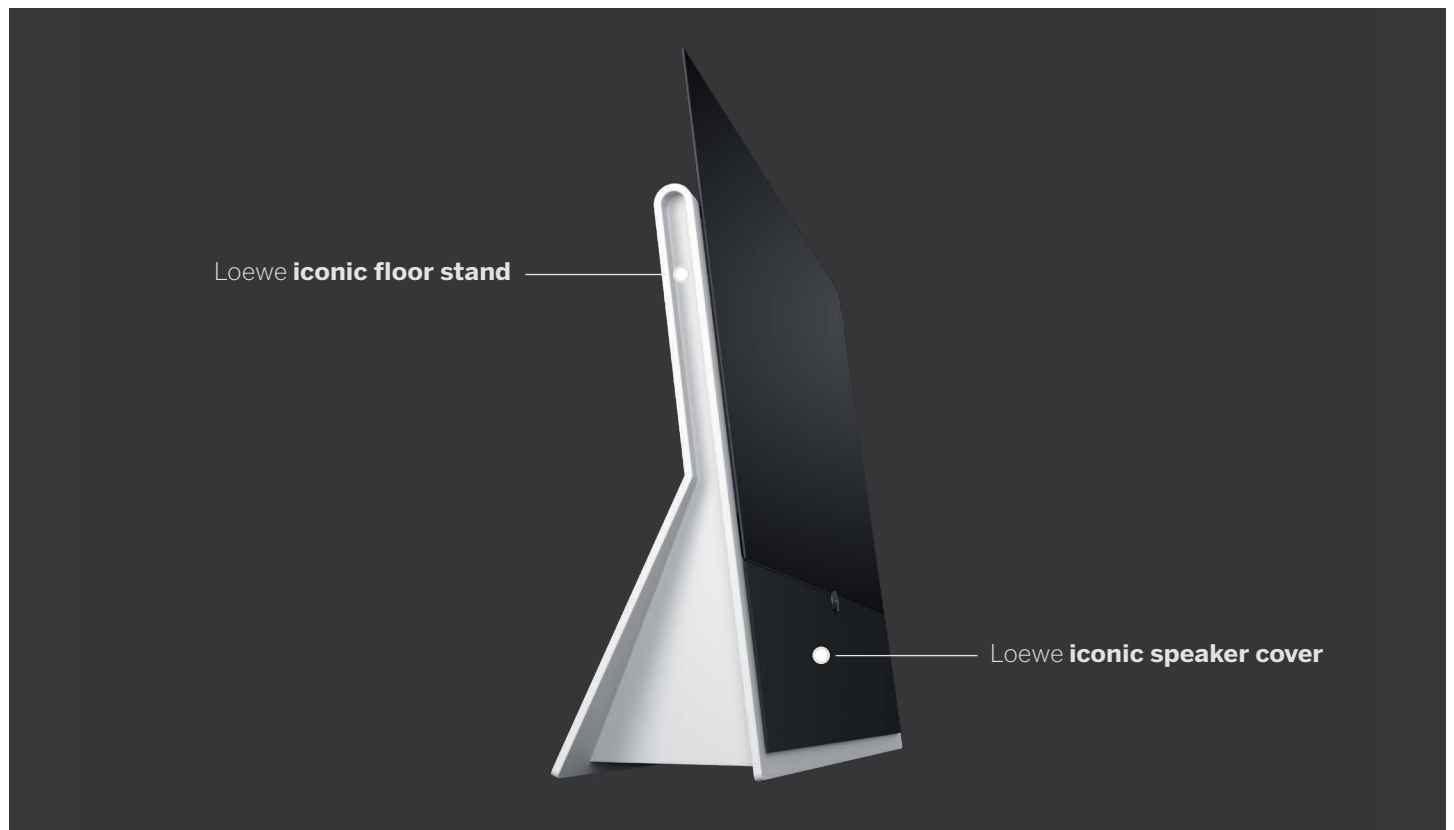

iconic speaker cover: