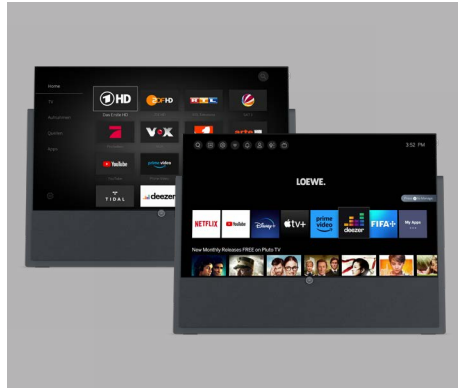

Loewe **iconic**

De perfecte symbiose van design en technologie technology

Verander uw woonkamer in een kunstgalerie. Het sculpturale design van de Loewe iconic combineert de nieuwste OLED-technologie met een ruimtevullende geluidsbeleving en een buitengewone opstellingsoplossing van steen.

Zo wordt je huis meer dan alleen een kamer om in te wonen: het wordt een plek waar u kan genieten van kunst, vakmanschap en cultuur - met de Loewe iconic als krachtig vormgegeven, centraal designstatement uit onze exclusieve Loewe-fabriek in het hoofdkantoor in Kronach, Duitsland.

Kies de maat: 65" of 55" OLED

Kies uit twee schermformaten naar wens.

Beeldschermformaten 65 inch en 55 inch, passend voor woonruimtes van verschillende afmetingen.

Alle Loewe OLED televisies profiteren van Dolby Vision en een individuele kalibratie.

Samen met decennialang geoptimaliseerde algoritmen zorgt dit voor de meest natuurlijke en harmonieuze beelden. Elk televisietoestel wordt aan het einde van onze productie individueel gemeten en ingesteld voor het beste kijkcomfort.

Op deze manier kan Loewe garanderen dat onze klanten in de woonkamer dezelfde indrukwekkende kijkervaring beleven die in wekenlange arbeid in het laboratorium door kalibratie en optimalisatie van alle parameters werd bepaald.

Elk apparaat dat de productielijnen van Loewe verlaat, wordt met behulp van een golden sample afgestemd op de geoptimaliseerde beeldparameters. Zo kunnen wij garanderen dat u en uw klanten bij elk Loewe TV-toestel een perfect premiumbeeld krijgen.

Kies het platform: Loewe chassis SL5 of SL7

Choose between two chassis variants as you please.

Loewe chassis SL5 voor de klassieke TV en chassis SL7 voor de slimmere streaming-ervaring.

Loewe chassis SL5:

- Gebruiksvriendelijk en eenvoudig te bedienen
- Loewe dr+ systeem met 1 terabyte harde schijf, Loewe dual channel systeem en multituner voor gelijktijdig kijk-, opname- en tijdschakelcomfort
- Mimi Sound Personalization voor de beste verstaanbaarheid
- Loewe assist klassieke afstandsbediening en Easy TV-modus

Loewe chassis SL7:

- Directe toegang tot Video on Demand-diensten met native apps van Netflix, Amazon prime video, Disney+, YouTube, HD+, FIFA+, Zattoo en mediabibliotheken
- Loewe dr+ systeem met 1 TB harde schijf
- Dolby Atmos en HDMI eARC
- Muziek luisteren en internetten
- Supersnelle en moderne gebruikersinterface op het startscherm
- Loewe-afstandsbediening met Bluetooth, spraakbesturing en verlichting

Exclusieve kleurvariant. Voor de perfecte woonomgeving.

Druk jezelf uit.

Loewe iconic voegt zich naadloos in uw bestaande woonsfeer en maakt er een kunstzinnige, galerieachtige woonruimte van. De exclusieve kleurstelling is bewust gekozen om de unieke charme van het design TV-model te versterken.

Het perfect op elkaar afgestemde designconcept voldoet zo aan de hoogste eisen van een verfijnd interieur. In ieder geval is de TV-opstelling meer dan alleen een moderne blikvanger.

Loewe iconic is de unieke symbiose van kunst, cultuur, vakmanschap en techniek - een stijlicoon voor het luxueuze Home Entertainment van de toekomst.